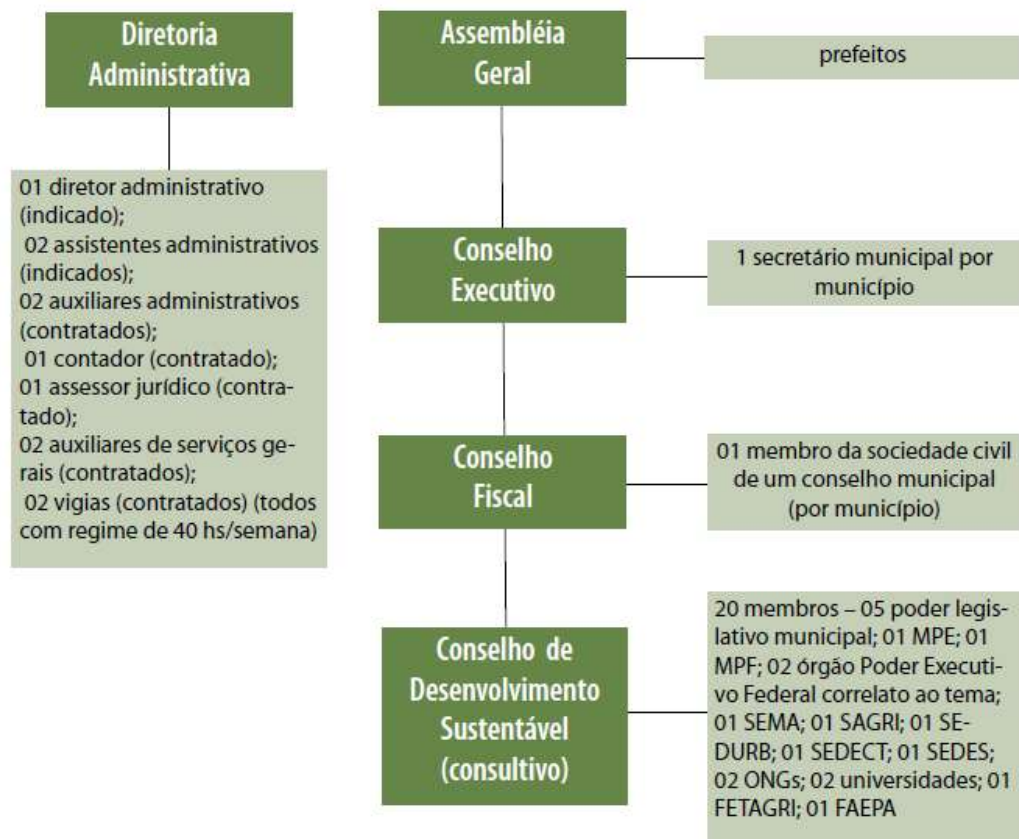

CONSORCIO INTERMUNICIPAL DE DESENVOLVIMENTO SUSTENTAVEL DA TRANSAMAZONICA E XINGU – CIDS

Consórcio de Desenvolvimento Sustentável da Transamazônica e Xingu

Telefone: (94) 99193-4264

Endereço: R. Otávio Neri, 761 - Jardim Oriente Independente, Altamira - PA, 68372-710

Horário de atendimento: 08:00 às 14:00